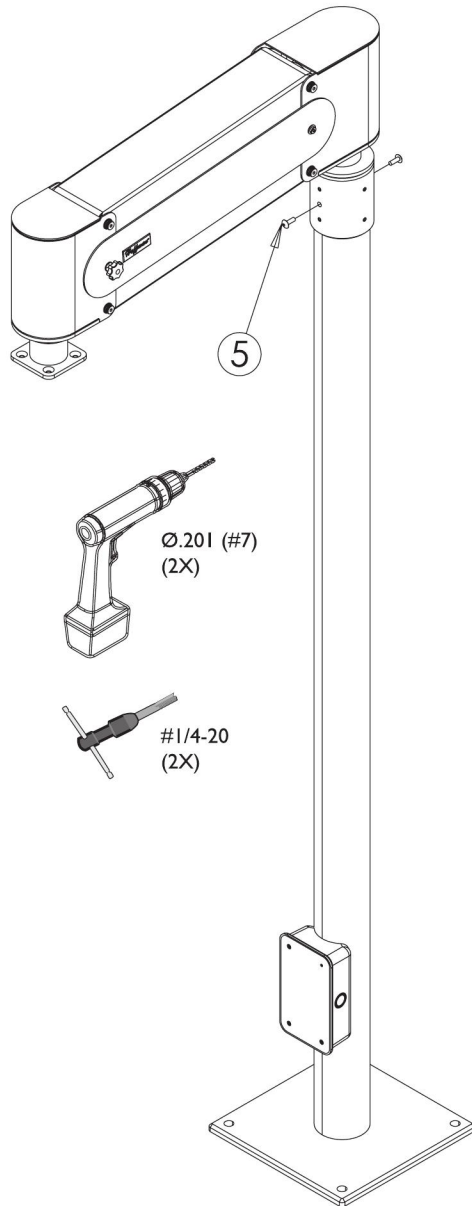

SYSPEND™
 VHD Post Mount
 VHDS Post Mount

1		2		3	
	1X		1X		1X
4	5/16-18 X .25	5	1/4-20 X .75	6	1/4-20 X .75
					
	8X		2X		4X

Pole-mount bracket maintains UL Type 4 or 4X when installed per mounting instructions.
 Le support de montant-mont maintient le Type 4 ou 4X d'UL une fois installé par instructions de support.
 La escuadra de poste-mount mantiene el Tipo 4 o 4X de la UL cuando está instalada por instrucciones del montaje.

1

2

3

4