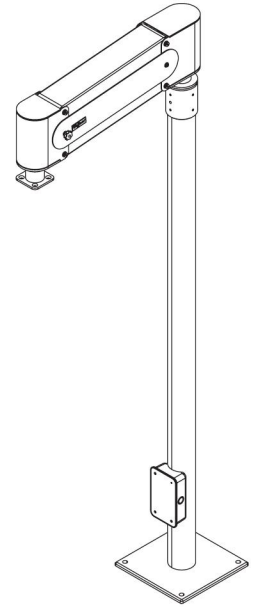

SYSPEND™
 VHD Post Mount
 VHDS Post Mount

1		2		3	
	1X		1X		1X
4	5/16-18 X .25	5	1/4-20 X .75	6	1/4-20 X .75
					
	8X		2X		4X

Pole-mount bracket maintains UL Type 4 or 4X when installed per mounting instructions.
 Le support de montant-mont maintient le Type 4 ou 4X d'UL une fois installé par instructions de support.
 La escuadra de poste-mount mantiene el Tipo 4 o 4X de la UL cuando está instalada por instrucciones del montaje.