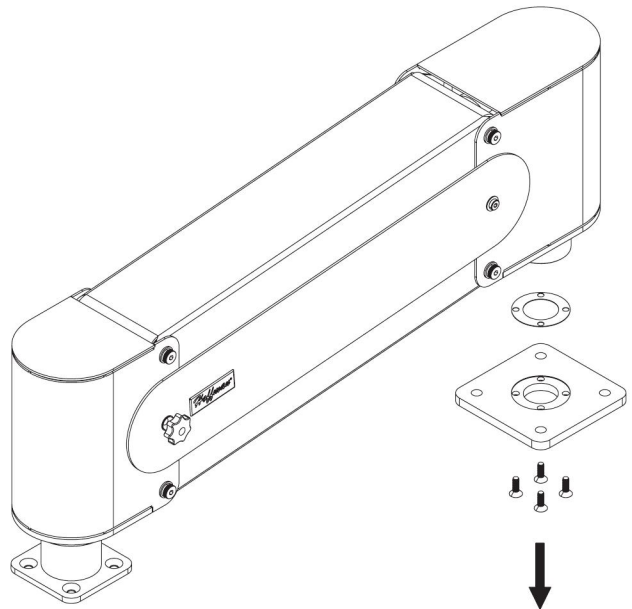

SYSPEND™
 VHD Post Mount
 VHDS Post Mount

1		2		3	
	1X		1X		1X
4	5/16-18 X .25	5	1/4-20 X .75	6	1/4-20 X .75
					
	8X		2X		4X

Pole-mount bracket maintains UL Type 4 or 4X when installed per mounting instructions.
 Le support de montant-mont maintient le Type 4 ou 4X d'UL une fois installé par instructions de support.
 La escuadra de poste-mount mantiene el Tipo 4 o 4X de la UL cuando está instalada por instrucciones del montaje.